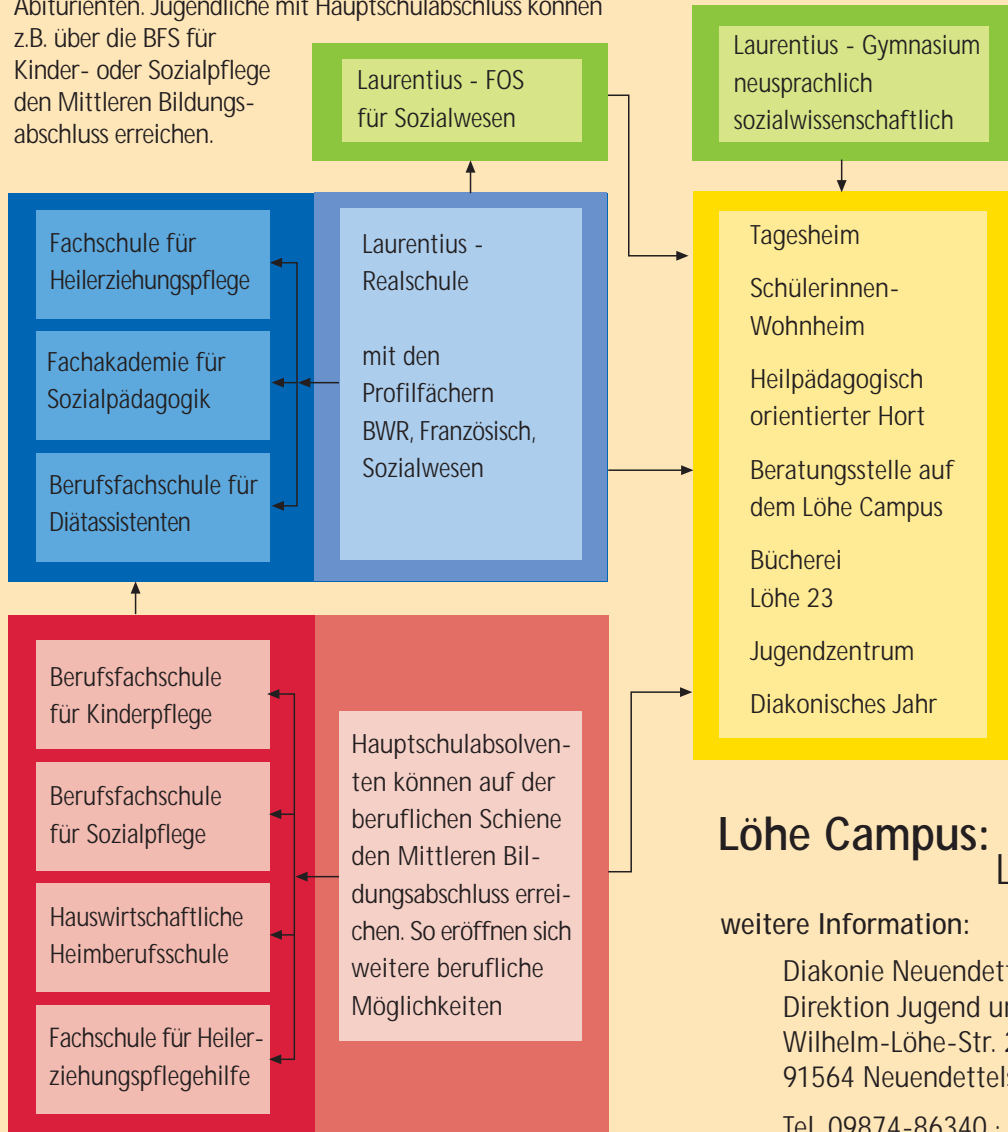

Löhe Campus: Lernen und leben

Der Löhe Campus bietet berufliche Ausbildungsmöglichkeiten für Absolventen von Haupt- und Realschulen sowie für Abiturienten. Jugendliche mit Hauptschulabschluss können z.B. über die BFS für Kinder- oder Sozialpflege den Mittleren Bildungsabschluss erreichen.

Ein vielseitiges Angebot zur Förderung und Freizeitgestaltung ergänzt die allgemeinbildende oder berufliche Ausbildung.

Löhe Campus: LERNEN und LEBEN

weitere Information:

Diakonie Neuendettelsau
 Direktion Jugend und Schule
 Wilhelm-Löhe-Str. 23
 91564 Neuendettelsau
 Tel. 09874-86340 · Fax 09874-86328

under construction -
Löhe Campus: LERNEN und LEBEN

Der Löhe Campus in Neuendettelsau

under construction - Löhe Campus: LERNEN und LEBEN

Der Löhe Campus in Neuendettelsau ist wohl im Bereich des evangelischen Schulwesens in Deutschland einmalig. Er bietet nicht nur eine außergewöhnliche Konzentration von verschiedenen Schultypen - von allgemeinbildenden über sozialpflegerische und sozialpädagogische Schulen bis hin zur hauswirtschaftlichen Ausbildung - sondern macht jungen Menschen viele weitere Angebote, die sie zur schulischen Bildung und zur Entwicklung ihrer eigenen Persönlichkeit nutzen können.

Die Konzentration der verschiedenen Schultypen ermöglicht es den jungen Menschen, mit einem Hauptschulabschluss noch die Hochschulreife zu erreichen. Viele junge Menschen haben dadurch ihren Weg in eine höhere Schulbildung noch gefunden.